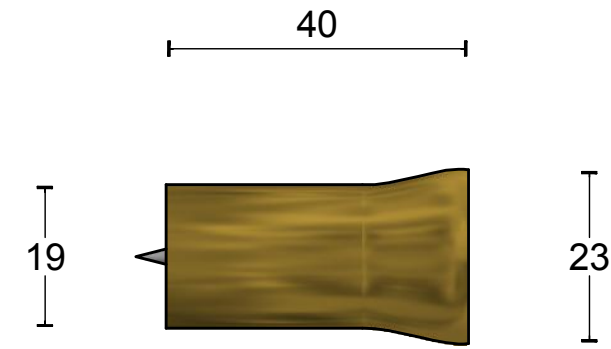

EV40

solid hook
stainless steel
PVD satin gold

FORMANI [®]		Part number:	
		Description:	
Doc no.: 3105K001IMXX0 EV40 IM V03.dwg	EV40 IM		Format: A3
Drawn by: Christian Brimbois	Creation date: 21-2-2014		
Formani Holland B.V. · Amerikalaan 55 · 6199 AE Maastricht Airport · tel: +31 (0)43 308 90 00 · www.formani.nl · info@formani.nl			