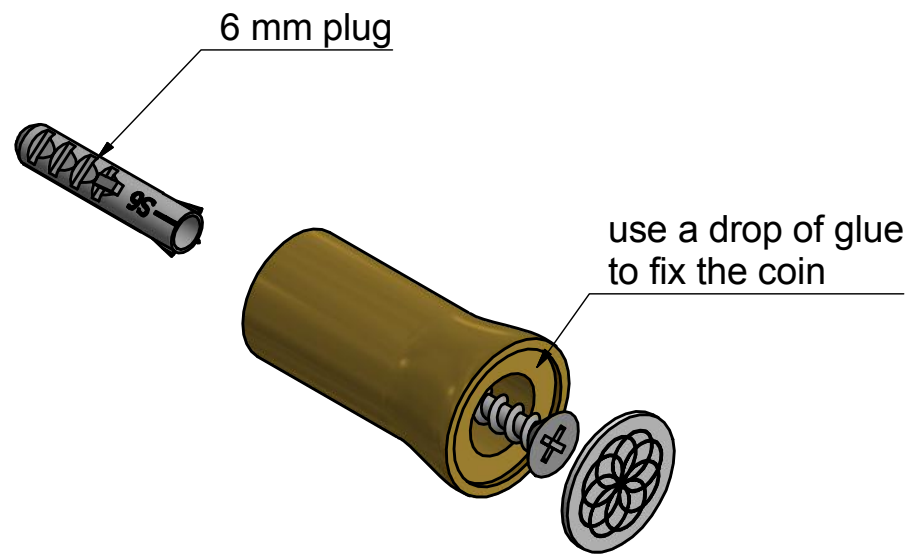

EV40

solid hook
stainless steel
PVD satin gold

FORMANI [®]		Part number:	
		Description:	
Doc no.: 3105K001IMXX0 EV40 IM V03.dwg	EV40 IM		Format: A3
Drawn by: Christian Brimbois	Creation date: 21-2-2014		
Formani Holland B.V. · Amerikalaan 55 · 6199 AE Maastricht Airport · tel: +31 (0)43 308 90 00 · www.formani.nl · info@formani.nl			