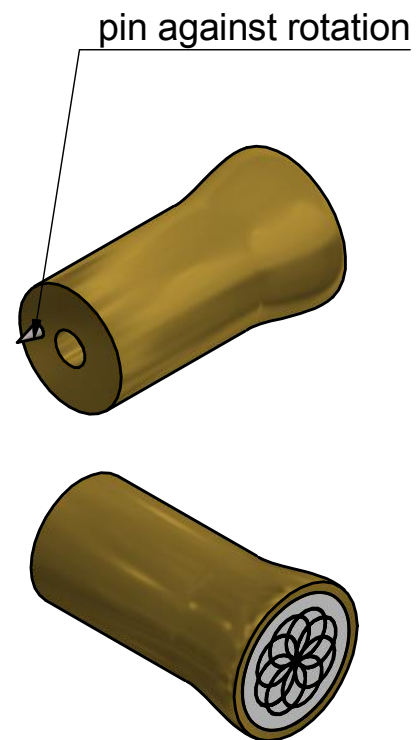

EV40

solid hook
stainless steel
PVD satin gold

FORMANI [®]		Part number:	
		Description:	
Doc no.: 3105K001IMXX0 EV40 IM V03.dwg	EV40 IM		Format: A3
Drawn by: Christian Brimbois	Creation date: 21-2-2014		
Formani Holland B.V. · Amerikalaan 55 · 6199 AE Maastricht Airport · tel: +31 (0)43 308 90 00 · www.formani.nl · info@formani.nl			