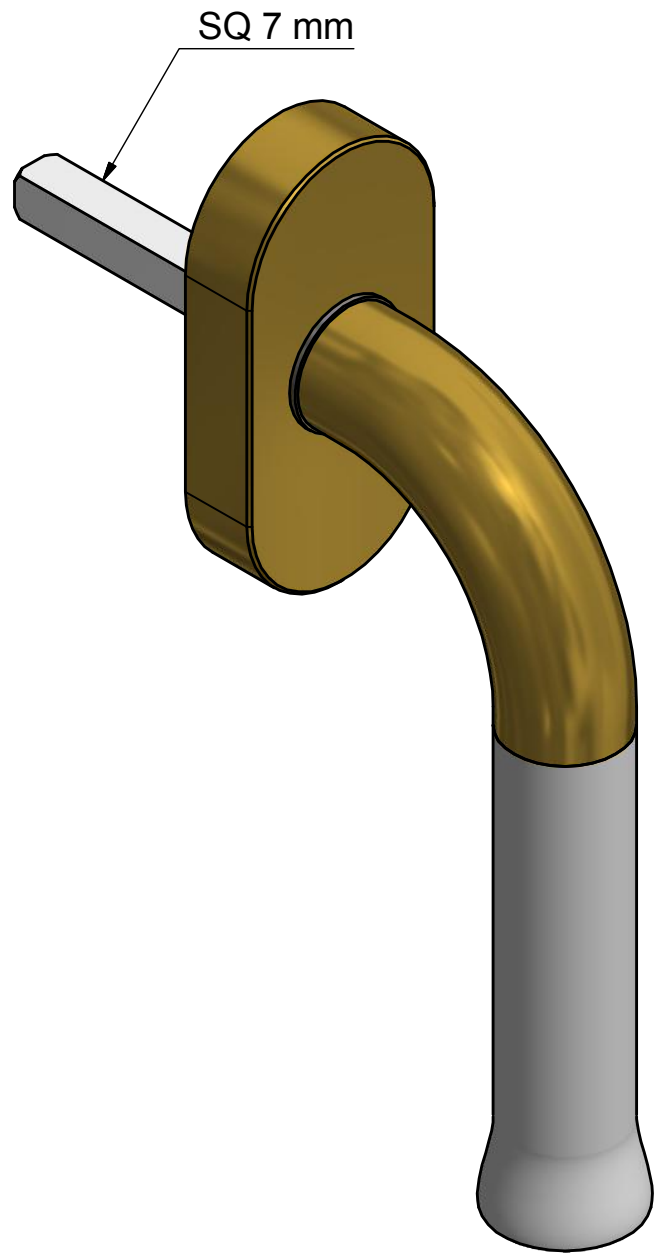

# EV101-DK-O IMBM

non-locking tilt and turn  
window handle  
stainless steel  
PVD satin gold / satin white

<b>FORMANI®</b>		Part number:	
		Description:	
Doc no.:	3103D002IMBM0 EV101-DK-O IMBM V02.dwg	<b>EV101-DK-O IMBM</b>	Format:
Drawn by:	Christian Brimbois		Creation date:
Formani Holland B.V. · Amerikalaan 55 · 6199 AE Maastricht Airport · tel: +31 (0)43 308 90 00 · www.formani.nl · info@formani.nl			