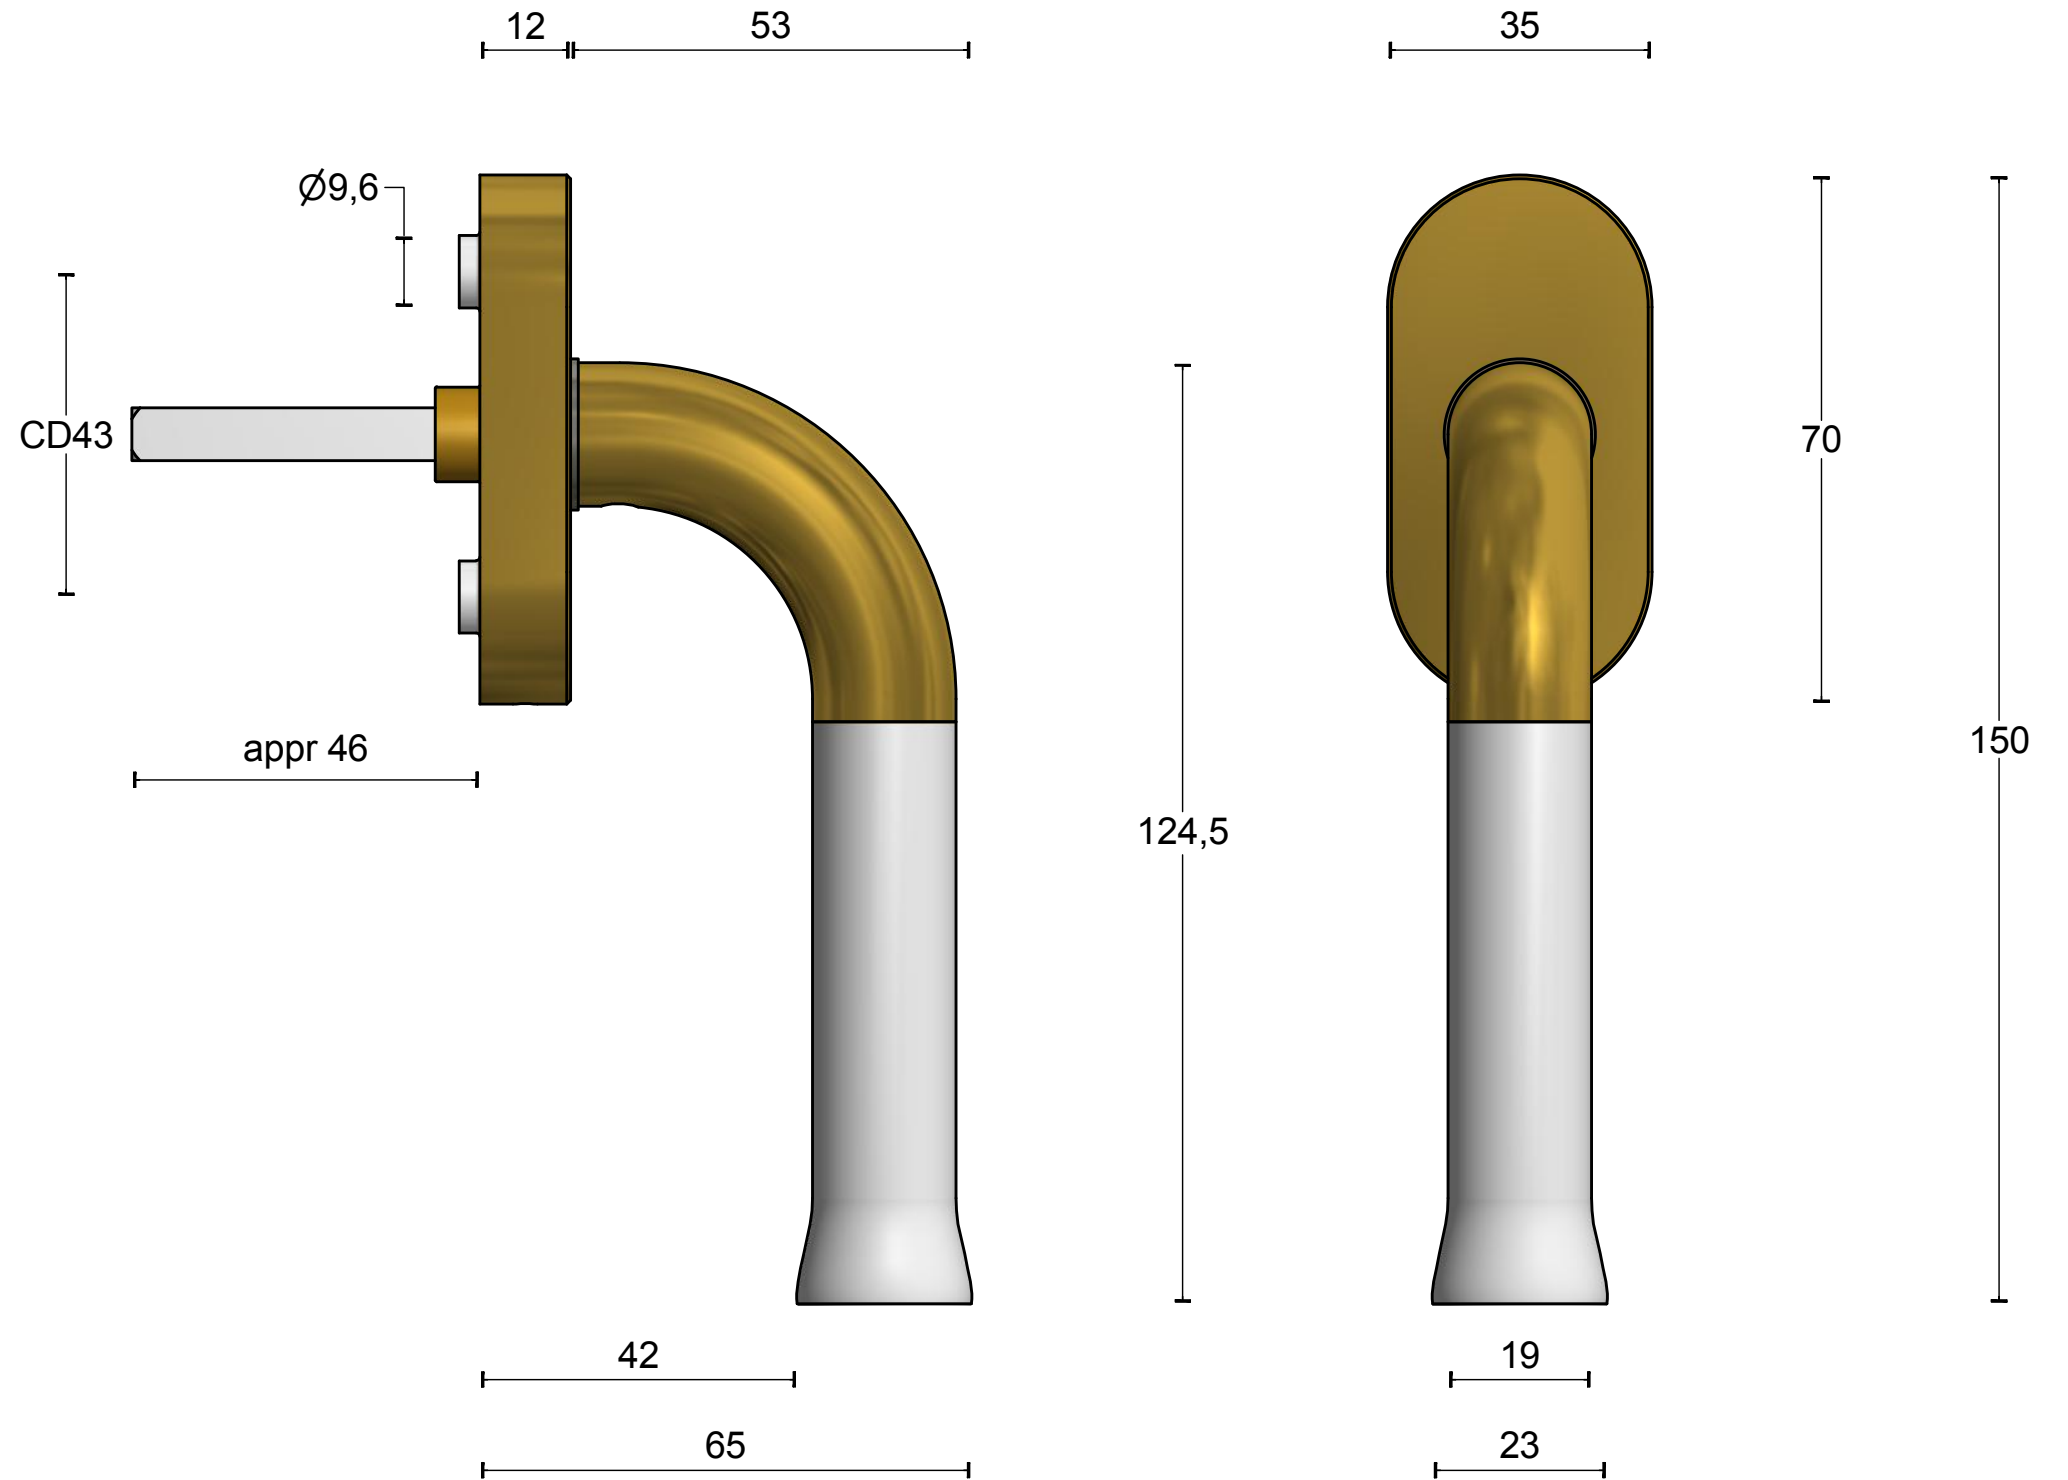

# EV101-DK-O IMBM

non-locking tilt and turn  
window handle  
stainless steel  
PVD satin gold / satin white

<b>FORMANI®</b>		Part number:	
		Description:	
Doc no.:	3103D002IMBM0 EV101-DK-O IMBM V02.dwg	<b>EV101-DK-O IMBM</b>	Format:
Drawn by:	Christian Brimbois		Creation date:
Formani Holland B.V. · Amerikalaan 55 · 6199 AE Maastricht Airport · tel: +31 (0)43 308 90 00 · www.formani.nl · info@formani.nl			