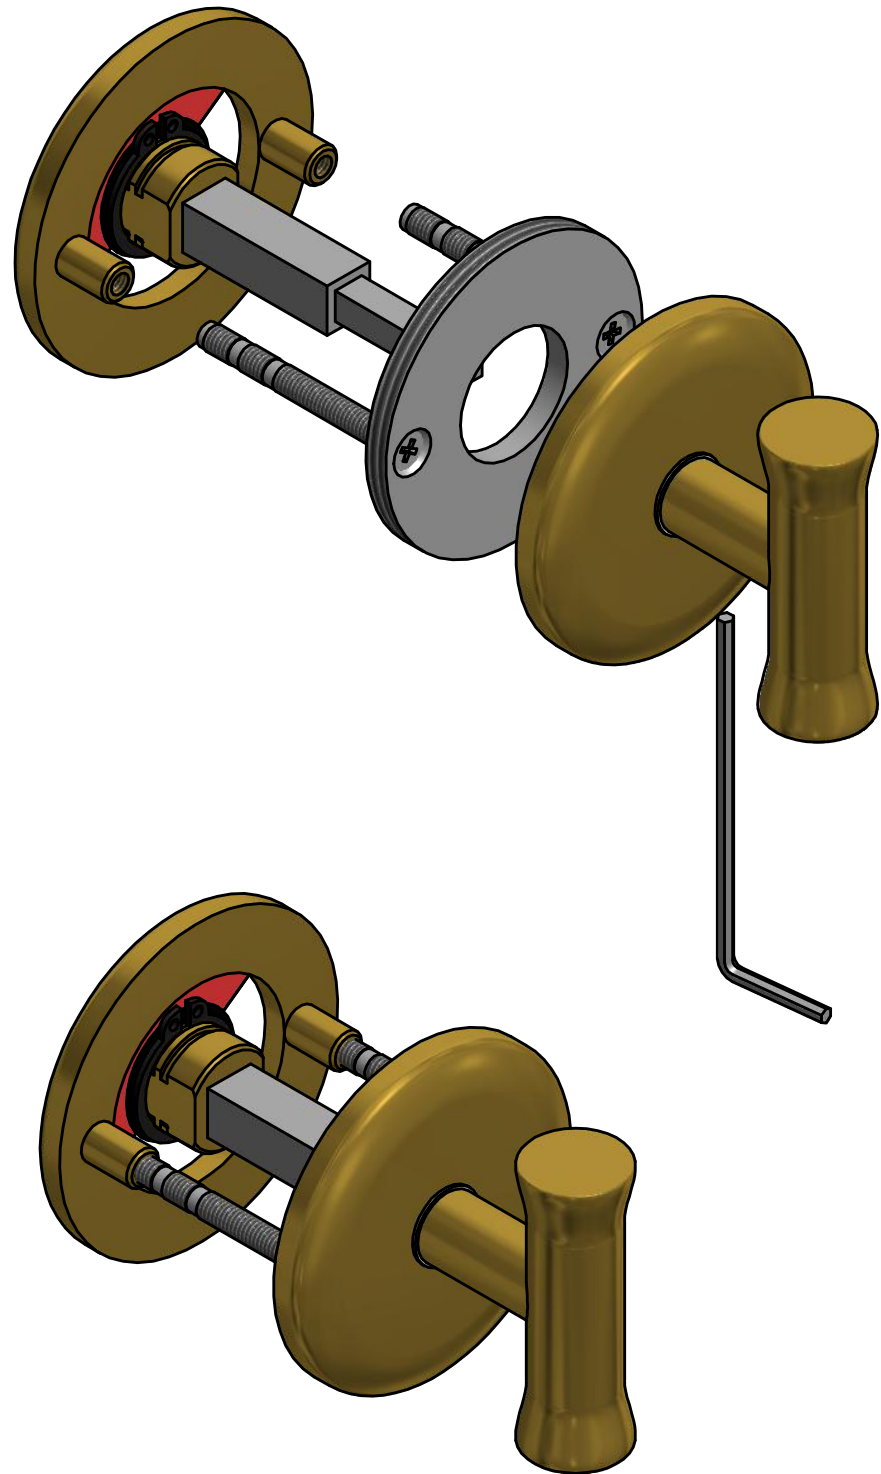

EVWC52

lever handle accessory
 turn and release set
 stainless steel
 PVD satin gold

52

38

<h1>FORMANI®</h1>		Part number:	
		Description:	
Doc no.:	3101T001IMXX EVWC52 IM V01.dwg	EVWC52 IM	Format:
Drawn by:	Christian Brimbois		Creation date:
Formani Holland B.V. · Amerikalaan 55 · 6199 AE Maastricht Airport · tel: +31 (0)43 308 90 00 · www.formani.nl · info@formani.nl			