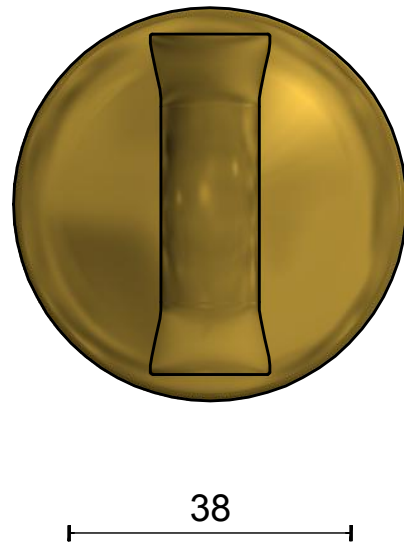

EVWC52

lever handle accessory
 turn and release set
 stainless steel
 PVD satin gold

52

38

<h1>FORMANI®</h1>		Part number:	
		Description:	
Doc no.:	3101T001IMXX EVWC52 IM V01.dwg	EVWC52 IM	Format:
Drawn by:	Christian Brimbois		Creation date:
Formani Holland B.V. · Amerikalaan 55 · 6199 AE Maastricht Airport · tel: +31 (0)43 308 90 00 · www.formani.nl · info@formani.nl			