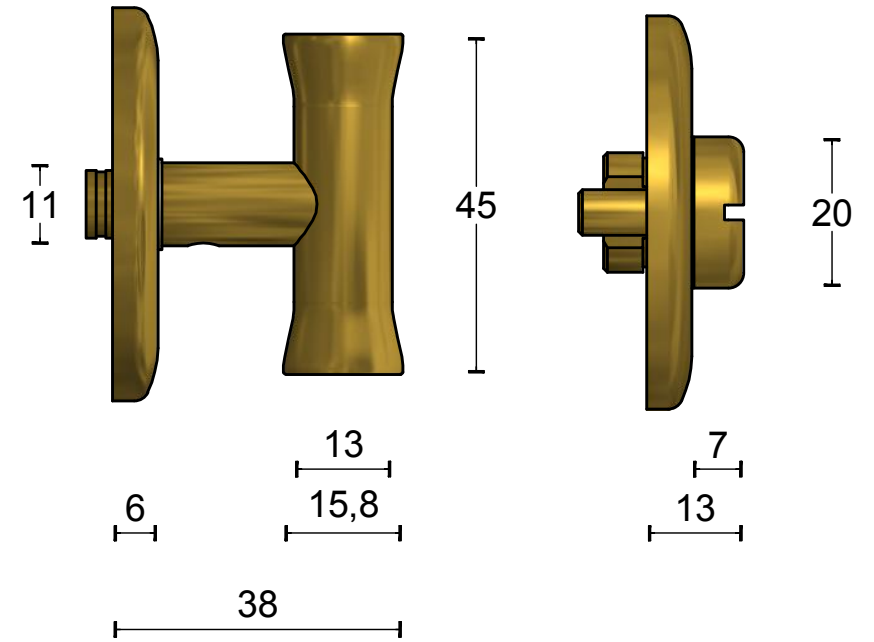

EVWC52

lever handle accessory
 turn and release set
 stainless steel
 PVD satin gold

52

38

<h1>FORMANI®</h1>		Part number:	
		Description:	
Doc no.:	3101T001IMXX EVWC52 IM V01.dwg	EVWC52 IM	Format:
Drawn by:	Christian Brimbois		Creation date:
Formani Holland B.V. · Amerikalaan 55 · 6199 AE Maastricht Airport · tel: +31 (0)43 308 90 00 · www.formani.nl · info@formani.nl			