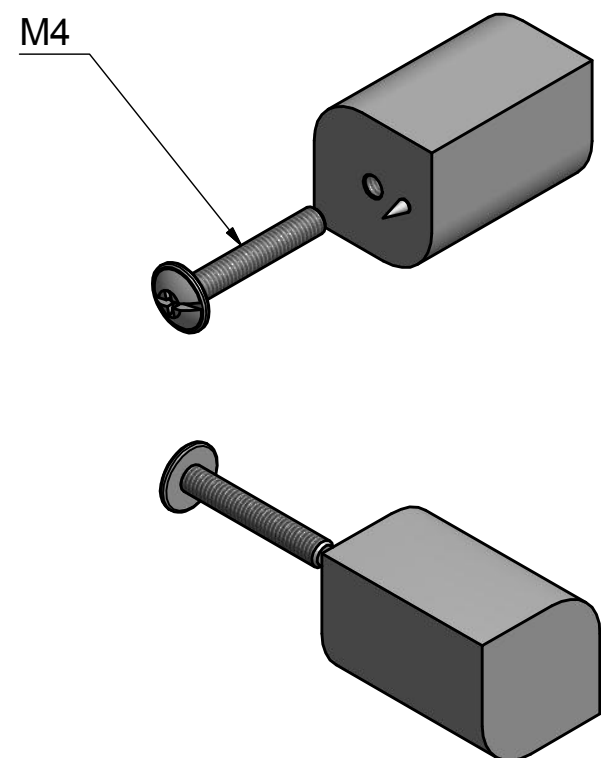

PB23M

solid cabinet knob
stainless steel

FORMANI [®]		Part number:	
		Description:	
Doc no.: 2704P023 PB23M V02.dwg	PB23M		Format:
Drawn by: Christian Brimbois Creation date: 29-3-2013			A3
Formani Holland B.V. · Amerikalaan 55 · 6199 AE Maastricht Airport · tel: +31 (0)43 308 90 00 · www.formani.nl · info@formani.nl			