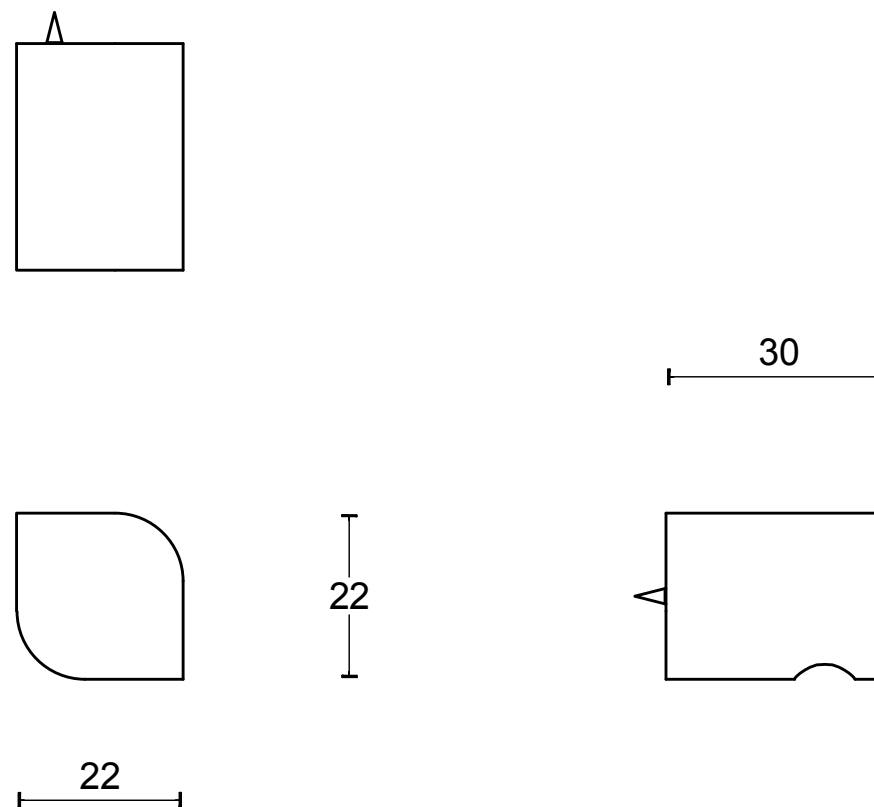

PB23M

solid cabinet knob
stainless steel

FORMANI [®]		Part number:	
		Description:	
Doc no.: 2704P023 PB23M V02.dwg	PB23M		Format:
Drawn by: Christian Brimbois Creation date: 29-3-2013			A3
Formani Holland B.V. · Amerikalaan 55 · 6199 AE Maastricht Airport · tel: +31 (0)43 308 90 00 · www.formani.nl · info@formani.nl			