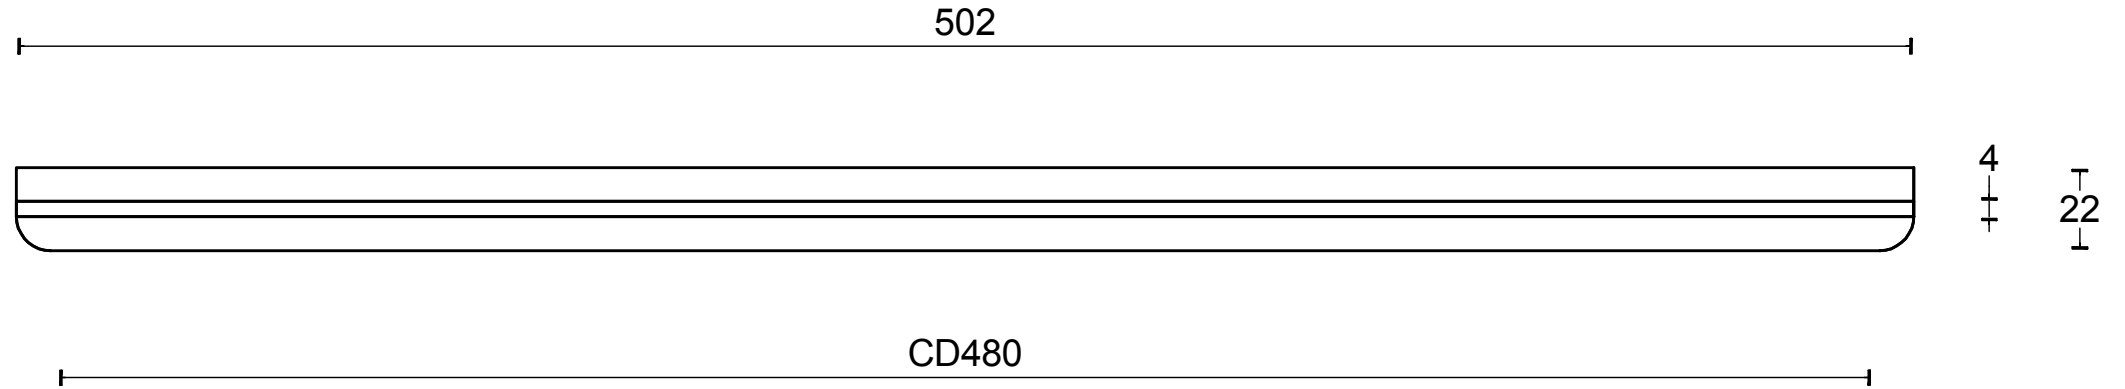

# PB22/480

solid cabinet handle  
stainless steel/oak wood

		Part number:	
		Description:	
Doc no.:	2704M006 PB22 480 V02.dwg	<b>PB22/480</b>	Format:
Drawn by:	Christian Brimbois		Creation date:
Formani Holland B.V. · Amerikalaan 55 · 6199 AE Maastricht Airport · tel: +31 (0)43 308 90 00 · www.formani.nl · info@formani.nl			