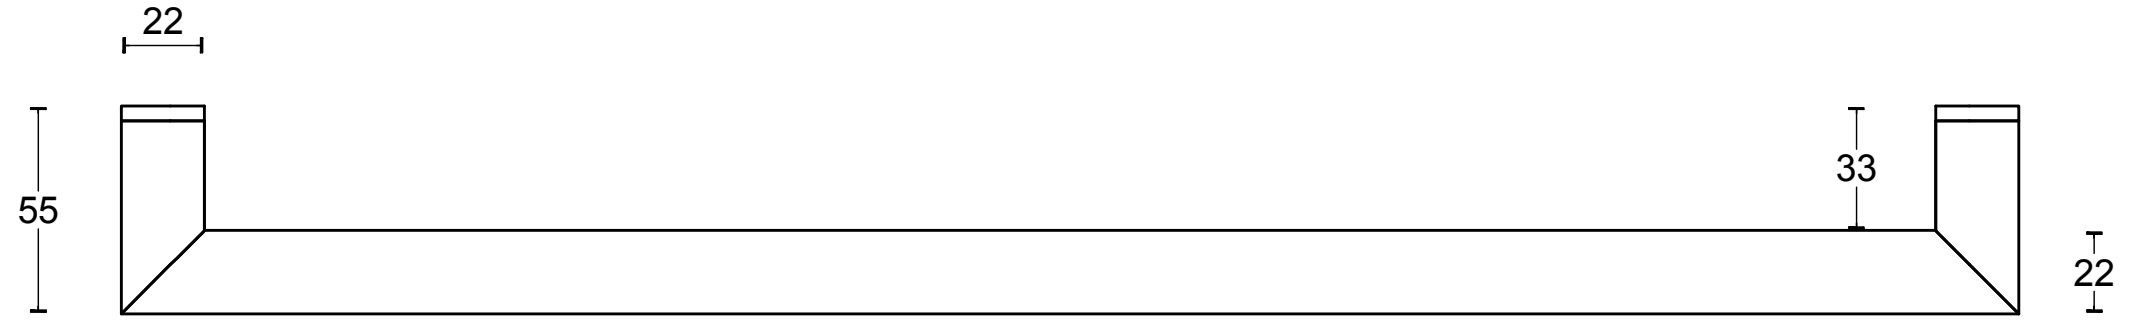

# PB22/480

solid cabinet handle  
stainless steel/oak wood

		Part number:	
		Description:	
Doc no.:	2704M006 PB22 480 V02.dwg	<b>PB22/480</b>	Format:
Drawn by:	Christian Brimbois		Creation date:
Formani Holland B.V. · Amerikalaan 55 · 6199 AE Maastricht Airport · tel: +31 (0)43 308 90 00 · www.formani.nl · info@formani.nl			