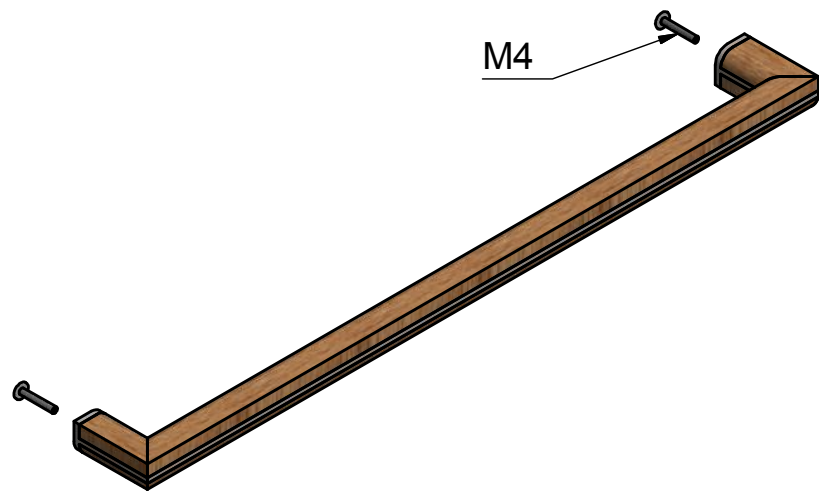

# PB22/480

solid cabinet handle  
stainless steel/oak wood

		Part number:	
		Description:	
Doc no.:	2704M006 PB22 480 V02.dwg	<b>PB22/480</b>	Format:
Drawn by:	Christian Brimbois		Creation date:
Formani Holland B.V. · Amerikalaan 55 · 6199 AE Maastricht Airport · tel: +31 (0)43 308 90 00 · www.formani.nl · info@formani.nl			