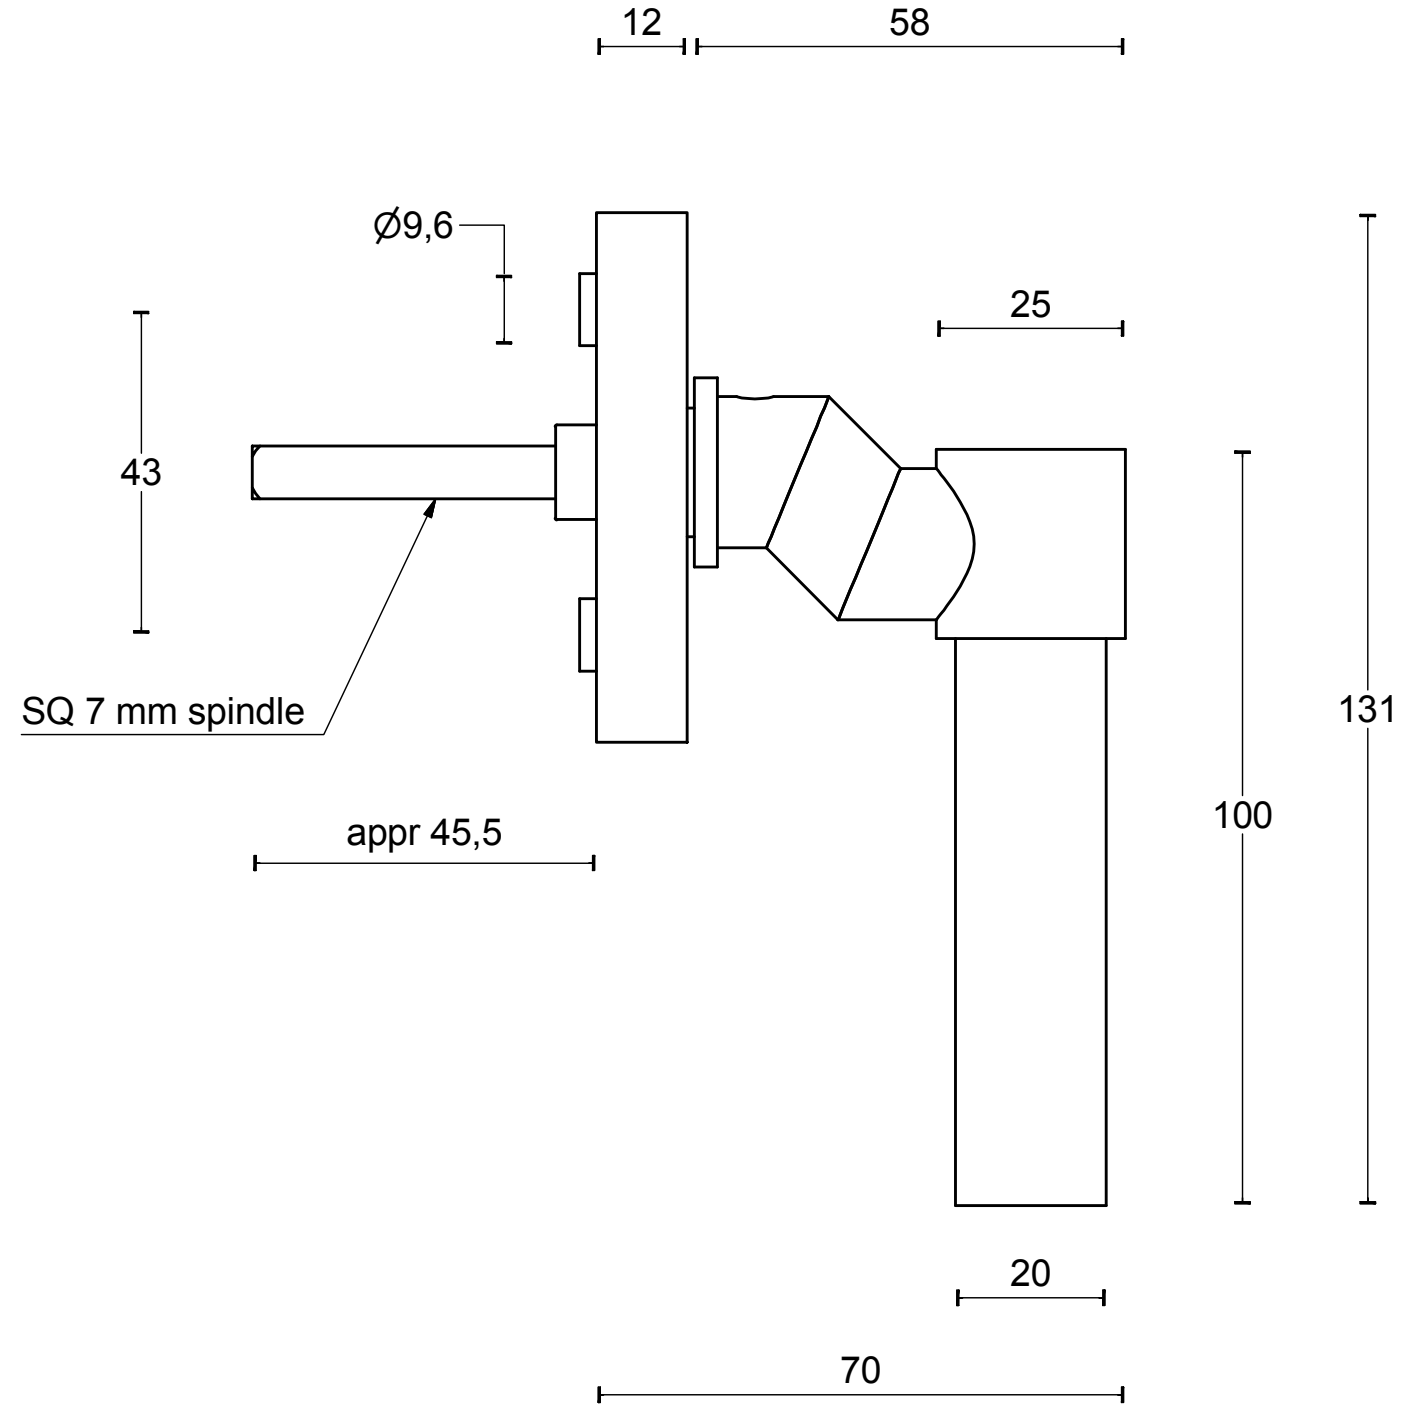

# PBL20F-DK

non-locking tilt and turn  
window handle  
stainless steel

<b>FORMANI</b> <sup>®</sup>		Part number:	
		Description:	
Doc no.:	2703D010 PBL20F DK V02.dwg	<b>PBL20F-DK</b>	Format:
Drawn by:	Christian		Creation date:
A3			
Formani Holland B.V. · Amerikalaan 55 · 6199 AE Maastricht Airport · tel: +31 (0)43 308 90 00 · www.formani.nl · info@formani.nl			