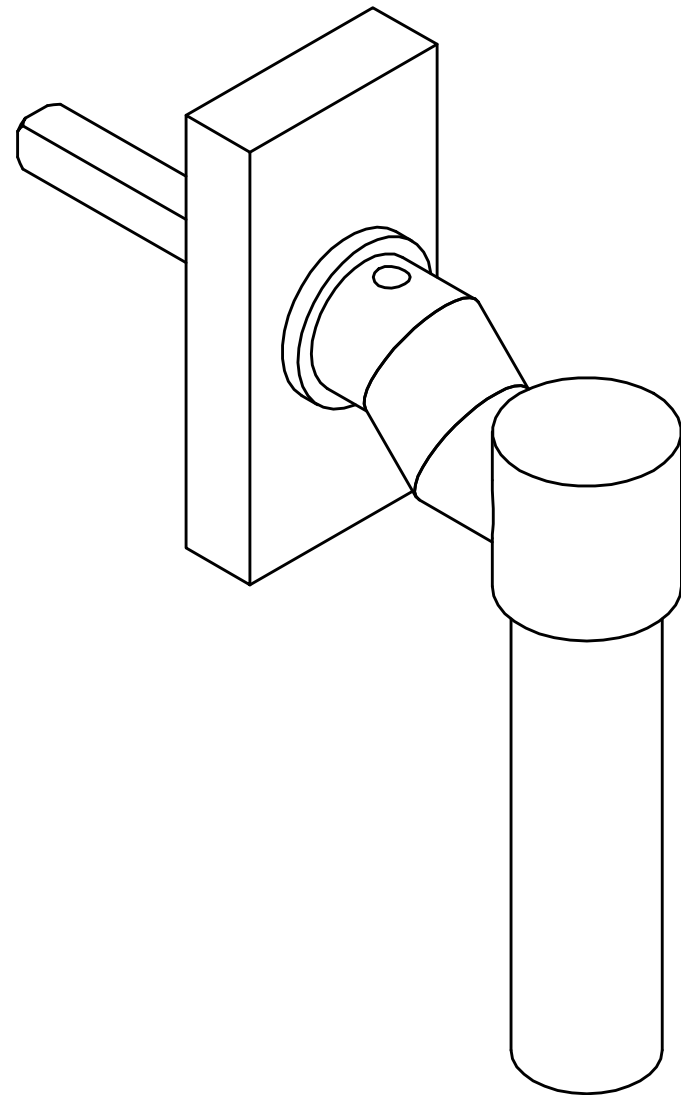

# PBL20F-DK

non-locking tilt and turn  
window handle  
stainless steel

<b>FORMANI</b> <sup>®</sup>		Part number:	
		Description:	
Doc no.:	2703D010 PBL20F DK V02.dwg	<b>PBL20F-DK</b>	Format:
Drawn by:	Christian		Creation date:
A3			
Formani Holland B.V. · Amerikalaan 55 · 6199 AE Maastricht Airport · tel: +31 (0)43 308 90 00 · www.formani.nl · info@formani.nl			