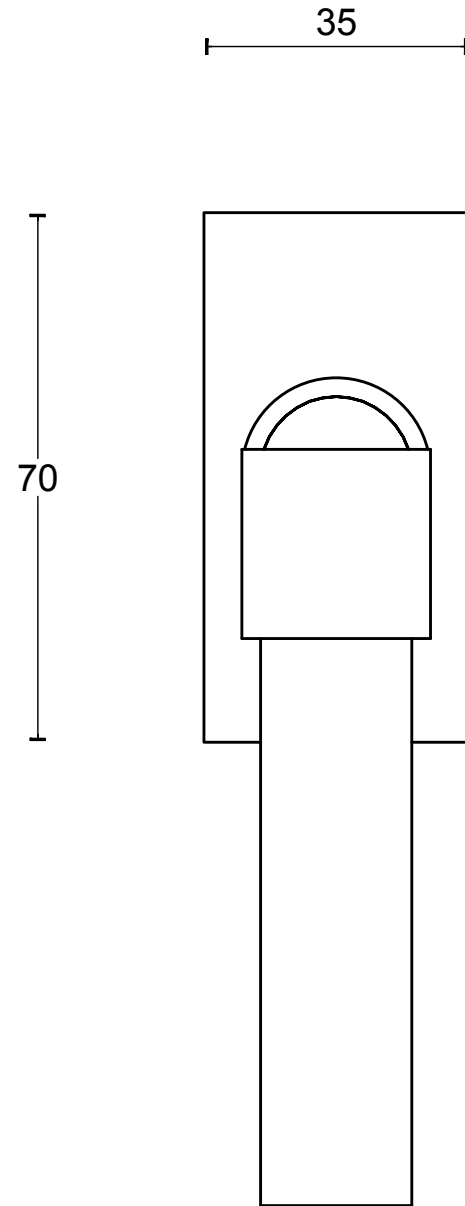

# PBL20F-DK

non-locking tilt and turn  
window handle  
stainless steel

<b>FORMANI</b> <sup>®</sup>		Part number:	
		Description:	
Doc no.:	2703D010 PBL20F DK V02.dwg	<b>PBL20F-DK</b>	Format:
Drawn by:	Christian		Creation date:
A3			
Formani Holland B.V. · Amerikalaan 55 · 6199 AE Maastricht Airport · tel: +31 (0)43 308 90 00 · www.formani.nl · info@formani.nl			