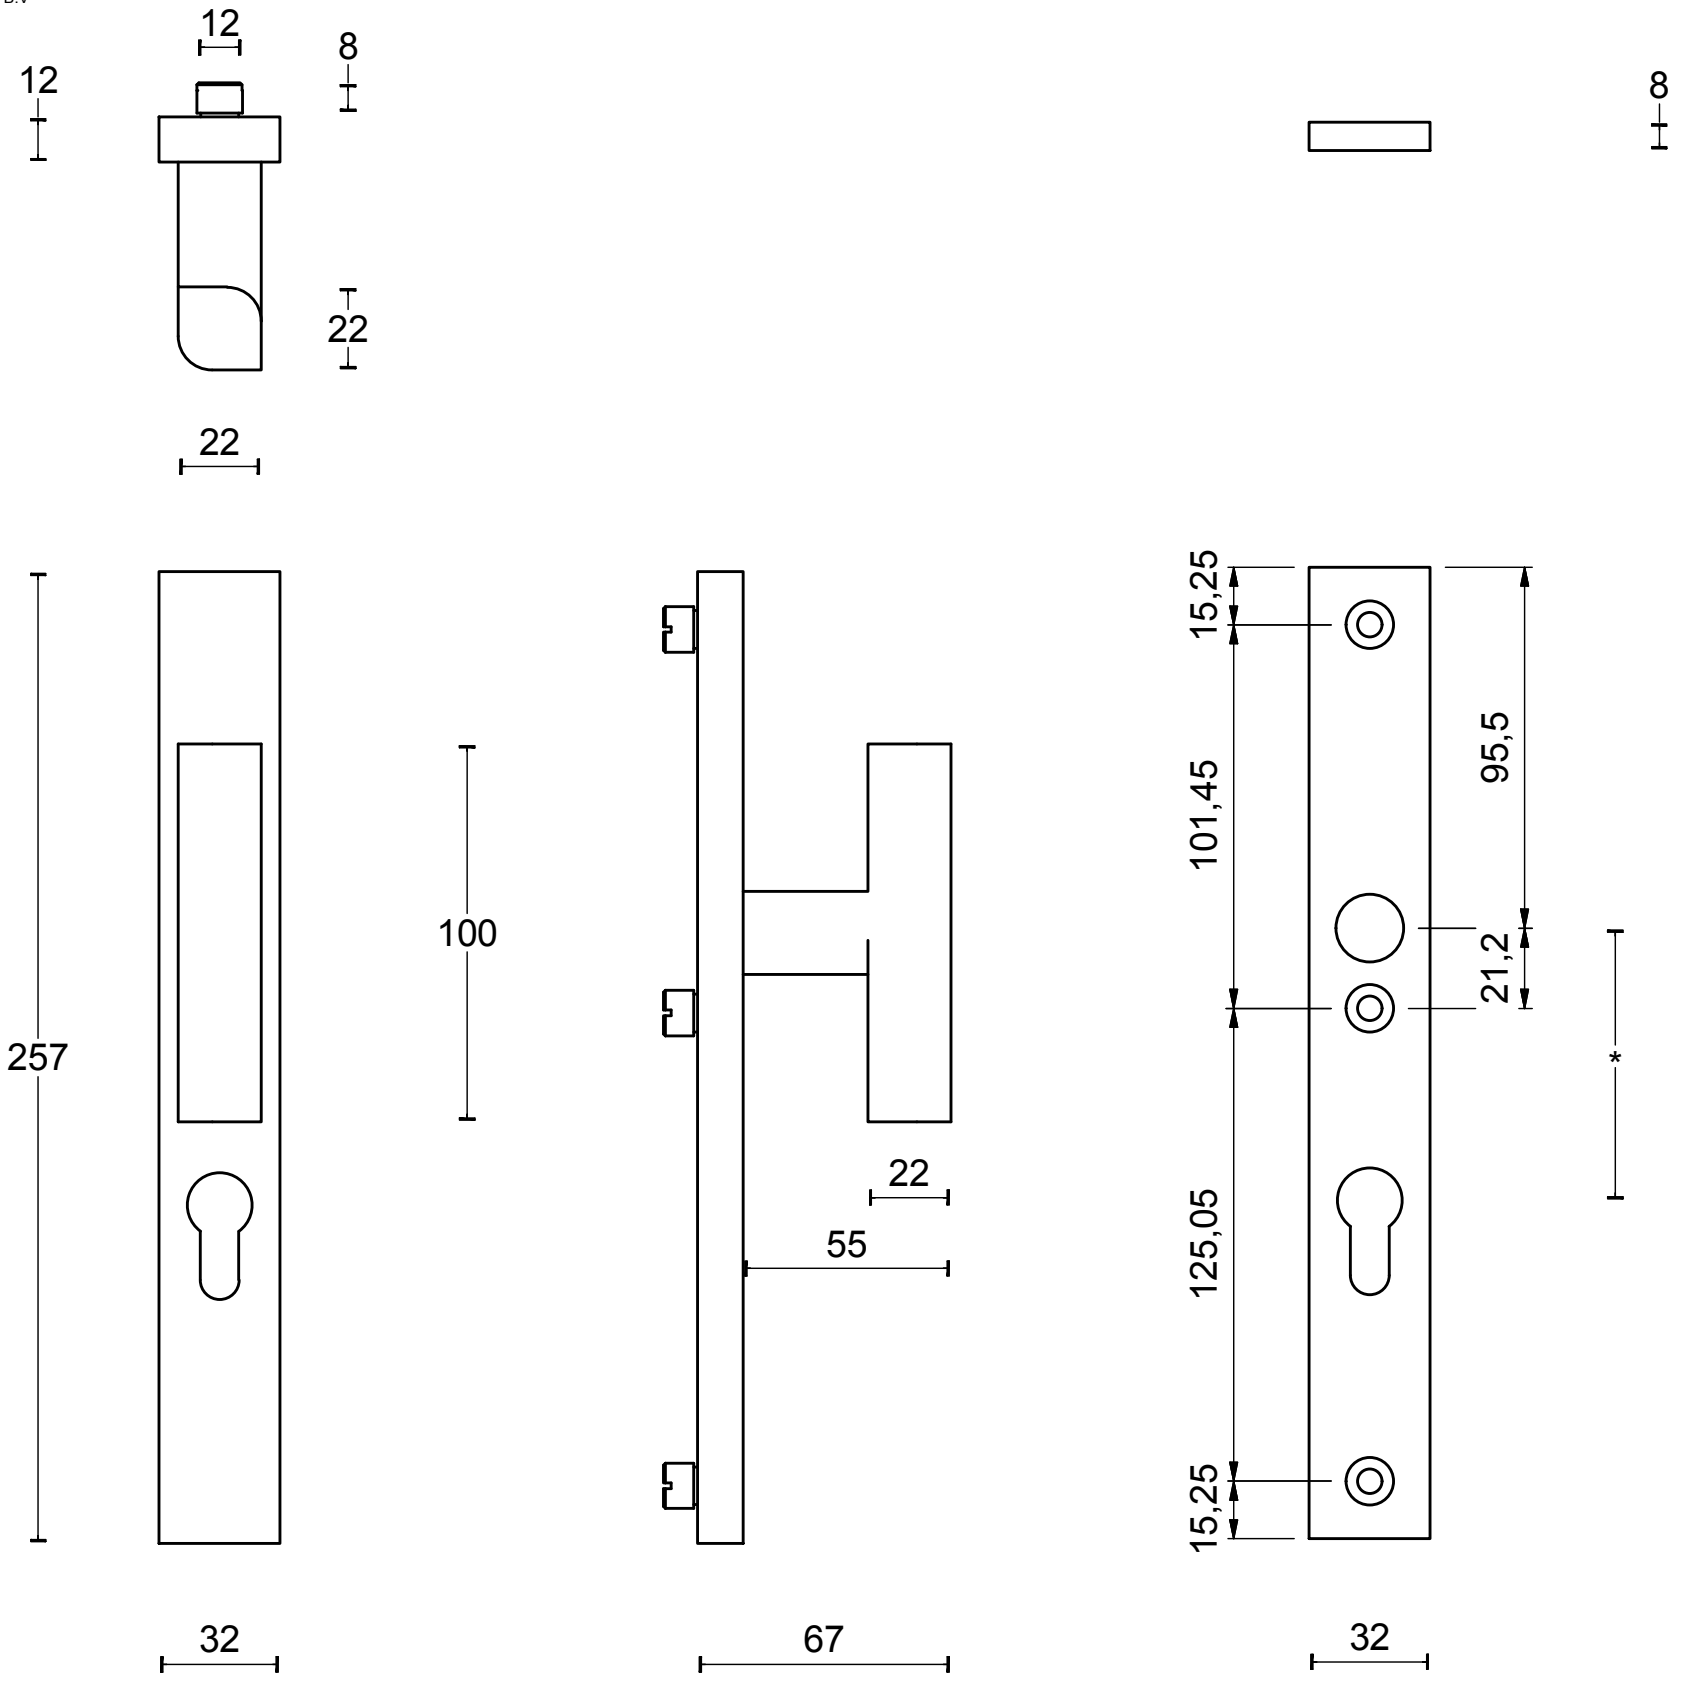

PB23-28
 solid security plate
 stainless steel

FORMANI®		Part number:	
		Description:	
Doc no.:	2702S061-62 PB23-38 V02.dwg	PB23-28	Format:
Drawn by:	Christian Brimbois		Creation date:
Formani Holland B.V. · Amerikalaan 55 · 6199 AE Maastricht Airport · tel: +31 (0)43 308 90 00 · www.formani.nl · info@formani.nl			