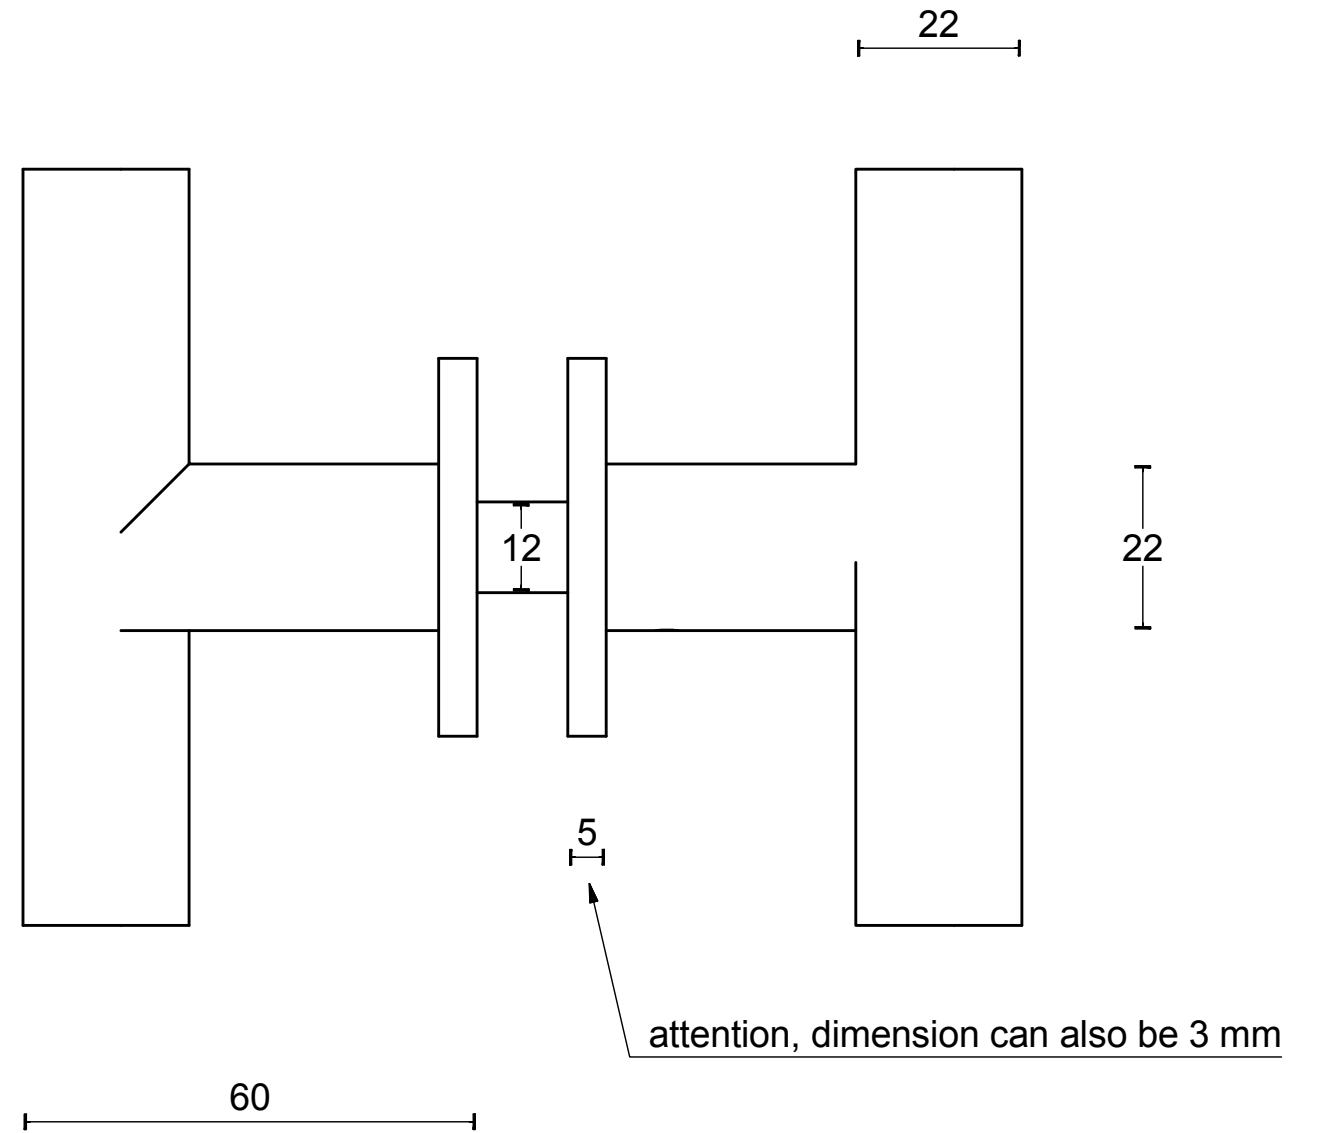

PBT23G

set of solid knobs for glass door
fixed on rose
stainless steel

<h1>FORMANI[®]</h1>		Part number:	
		Description:	
Doc no.:	2702K003 PBT23G V02.dwg	<h2>PBT23G</h2>	Format:
Drawn by:	Christian Brimbois		Creation date:
A3			
Formani Holland B.V. · Amerikalaan 55 · 6199 AE Maastricht Airport · tel: +31 (0)43 308 90 00 · www.formani.nl · info@formani.nl			