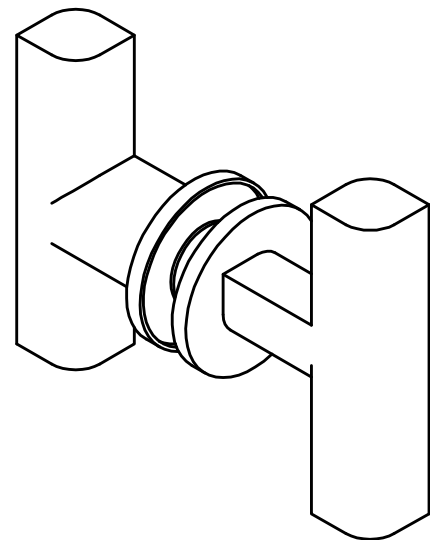

PBT23G

set of solid knobs for glass door
fixed on rose
stainless steel

<h1>FORMANI[®]</h1>		Part number:	
		Description:	
Doc no.:	2702K003 PBT23G V02.dwg	<h2>PBT23G</h2>	Format:
Drawn by:	Christian Brimbois		Creation date:
A3			
Formani Holland B.V. · Amerikalaan 55 · 6199 AE Maastricht Airport · tel: +31 (0)43 308 90 00 · www.formani.nl · info@formani.nl			