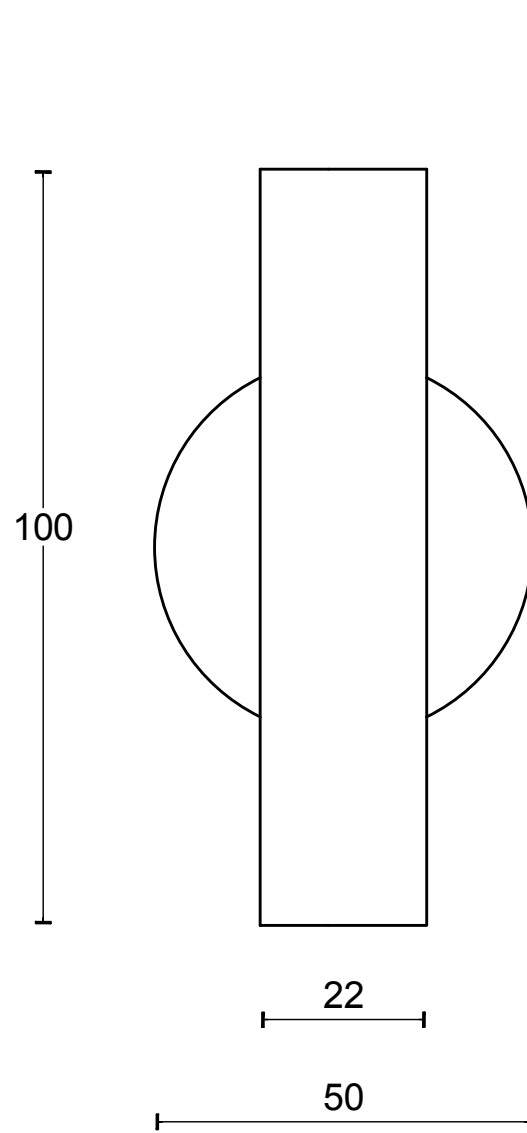

PBT23G

set of solid knobs for glass door
fixed on rose
stainless steel

<h1>FORMANI[®]</h1>		Part number:	
		Description:	
Doc no.:	2702K003 PBT23G V02.dwg	<h2>PBT23G</h2>	Format:
Drawn by:	Christian Brimbois		Creation date:
A3			
Formani Holland B.V. · Amerikalaan 55 · 6199 AE Maastricht Airport · tel: +31 (0)43 308 90 00 · www.formani.nl · info@formani.nl			