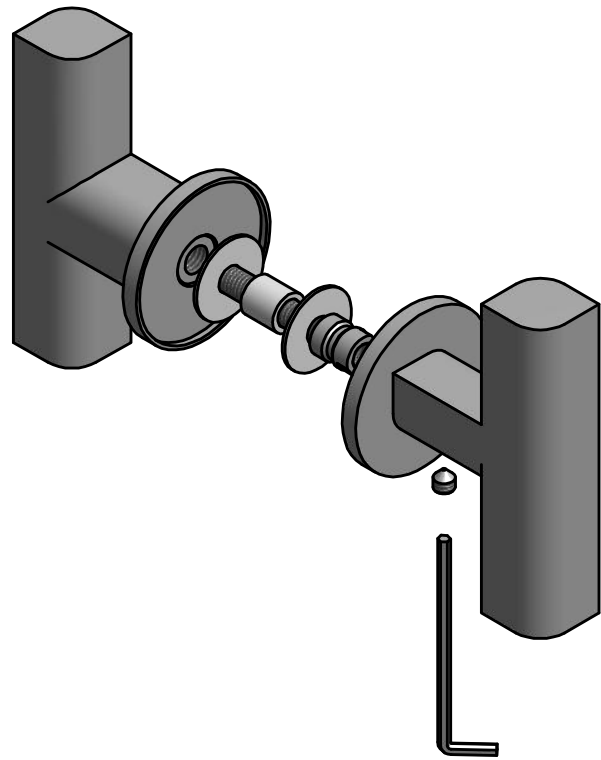

PBT23G

set of solid knobs for glass door
fixed on rose
stainless steel

<h1>FORMANI[®]</h1>		Part number:	
		Description:	
Doc no.:	2702K003 PBT23G V02.dwg	<h2>PBT23G</h2>	Format:
Drawn by:	Christian Brimbois		Creation date:
A3			
Formani Holland B.V. · Amerikalaan 55 · 6199 AE Maastricht Airport · tel: +31 (0)43 308 90 00 · www.formani.nl · info@formani.nl			