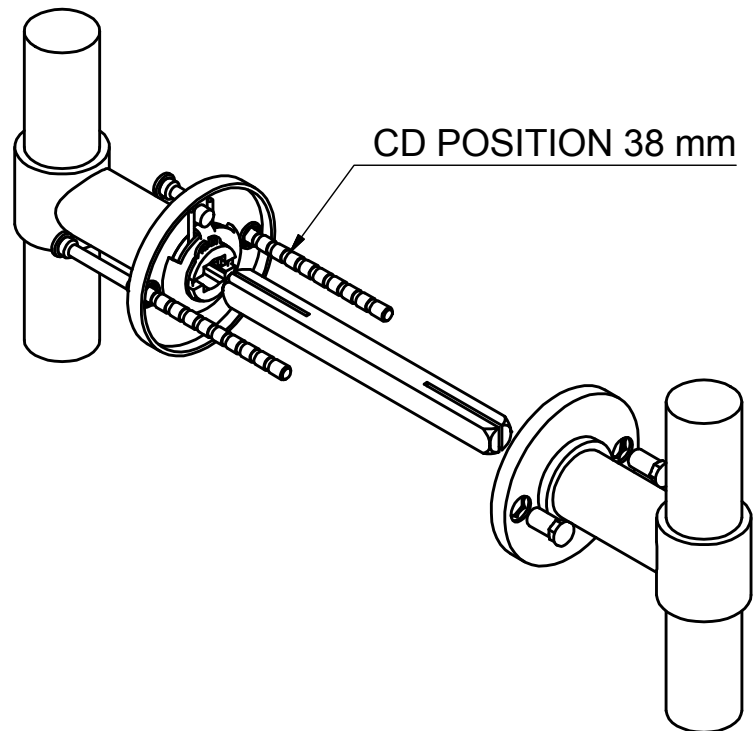

PBT20/50

solid sprung lever handle attached to rose
 stainless steel
 ideal lock backset 60mm

FORMANI[®]		Part number: 2701D003 PBT2050D V01	
		Description: PBT20/50	
Doc no.:	2701D003 PBT2050D V01.dwg	Format:	A3
Drawn by:	Christian Brimbois	Creation date:	28-2-2013
Formani Holland B.V. · Amerikalaan 55 · 6199 AE Maastricht Airport · tel: +31 (0)43 308 90 00 · www.formani.nl · info@formani.nl			