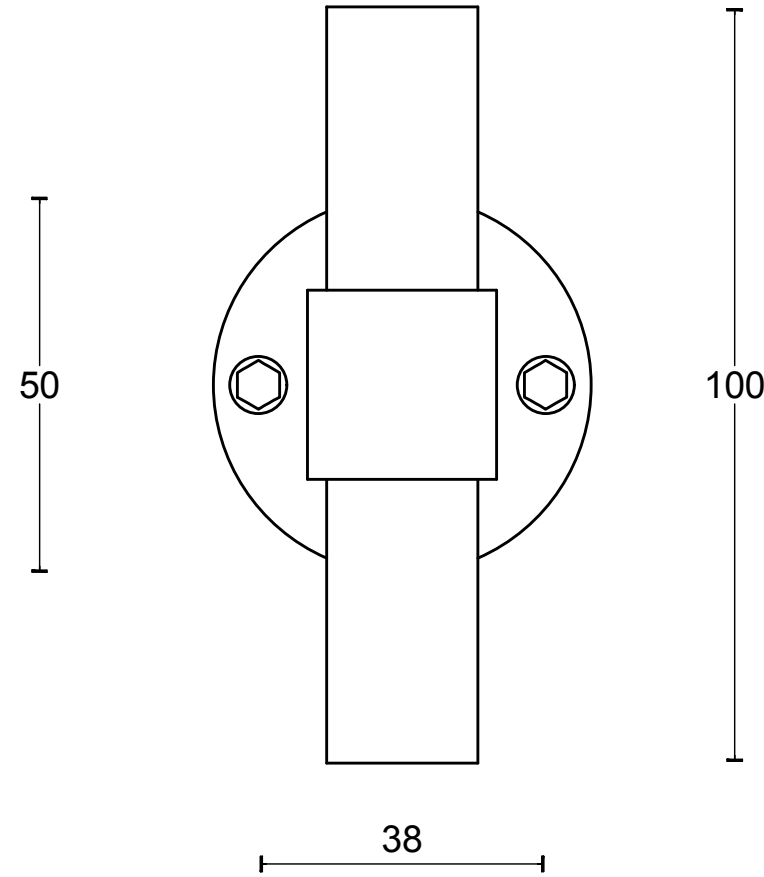

PBT20/50

solid sprung lever handle attached to rose
 stainless steel
 ideal lock backset 60mm

FORMANI[®]		Part number: 2701D003 PBT2050D V01	
		Description: PBT20/50	
Doc no.:	2701D003 PBT2050D V01.dwg	Format:	A3
Drawn by:	Christian Brimbois	Creation date:	28-2-2013
Formani Holland B.V. · Amerikalaan 55 · 6199 AE Maastricht Airport · tel: +31 (0)43 308 90 00 · www.formani.nl · info@formani.nl			