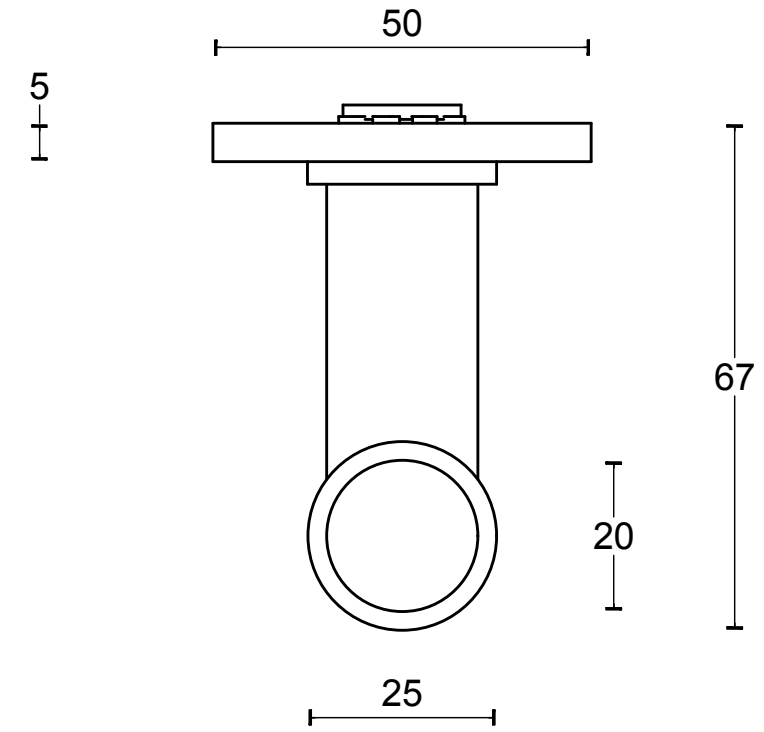

PBT20/50

solid sprung lever handle attached to rose
 stainless steel
 ideal lock backset 60mm

FORMANI[®]		Part number: 2701D003 PBT2050D V01	
		Description: PBT20/50	
Doc no.:	2701D003 PBT2050D V01.dwg	Format:	A3
Drawn by:	Christian Brimbois	Creation date:	28-2-2013
Formani Holland B.V. · Amerikalaan 55 · 6199 AE Maastricht Airport · tel: +31 (0)43 308 90 00 · www.formani.nl · info@formani.nl			