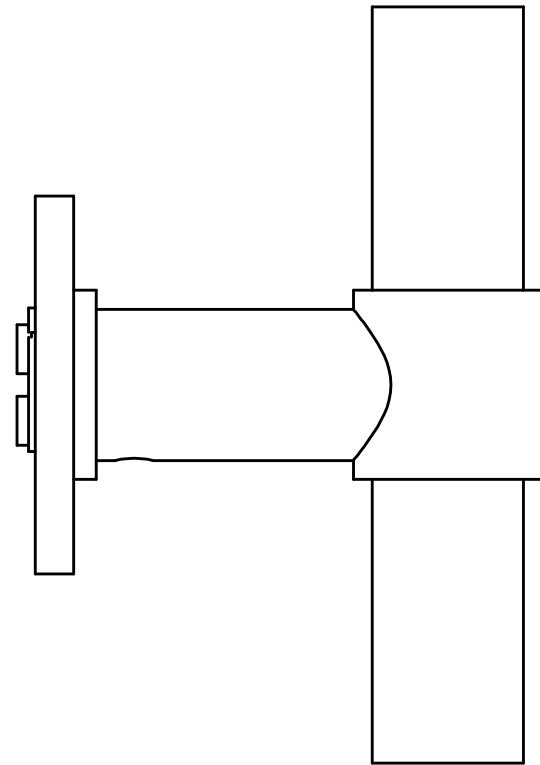

PBT20/50

solid sprung lever handle attached to rose
 stainless steel
 ideal lock backset 60mm

FORMANI[®]		Part number: 2701D003 PBT2050D V01	
		Description: PBT20/50	
Doc no.:	2701D003 PBT2050D V01.dwg	Format:	A3
Drawn by:	Christian Brimbois	Creation date:	28-2-2013
Formani Holland B.V. · Amerikalaan 55 · 6199 AE Maastricht Airport · tel: +31 (0)43 308 90 00 · www.formani.nl · info@formani.nl			