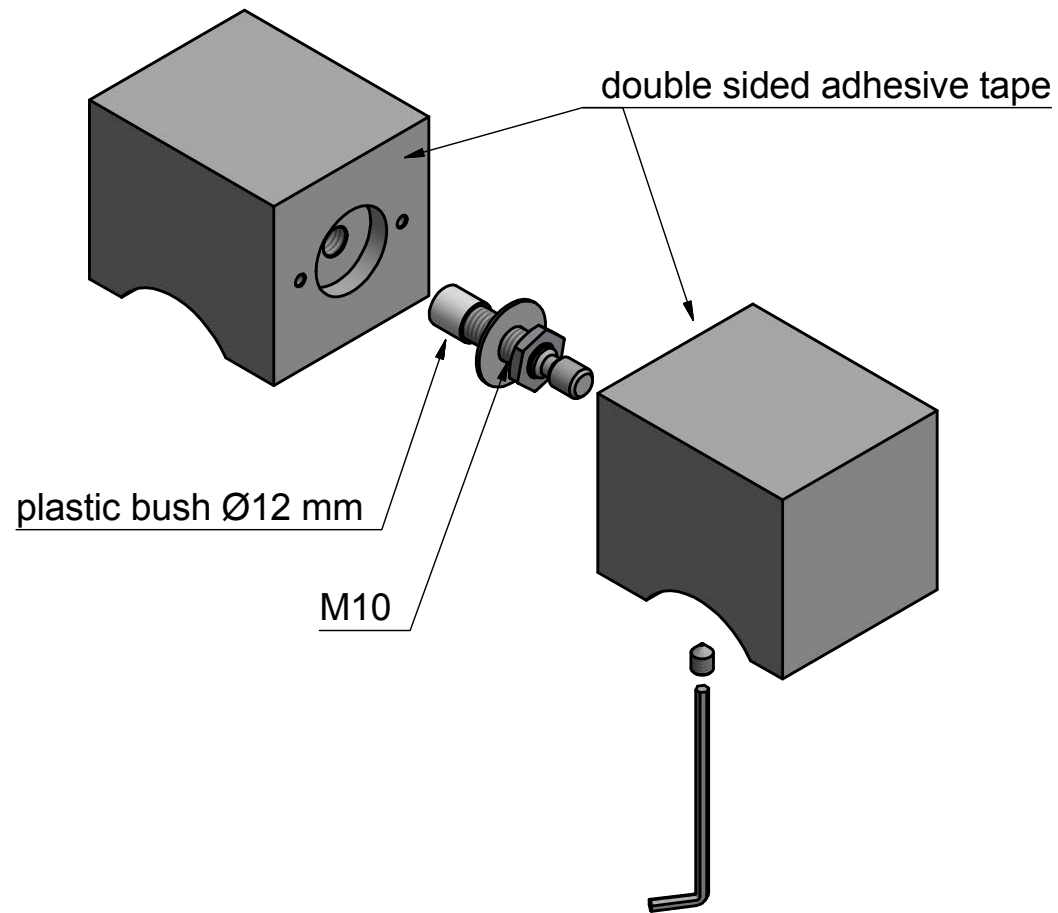

# LSQ69G

set of solid knobs for glass door  
fixed  
stainless steel

58

69

<h1>FORMANI®</h1>		Part number:	
		<h2>LSQ69G</h2>	
Doc no.: 1502K011 7 LSQ69G V02.dwg	Drawn by: Christian Brimbois	Creation date: 19-9-2017	Format: A3
FORMANI HOLLAND B.V. EUROPALAAN 12 6199 AB MAASTRICHT-AIRPORT NL T +31 (0)43 308 90 00 INFO@FORMANI.COM FORMANI.COM			