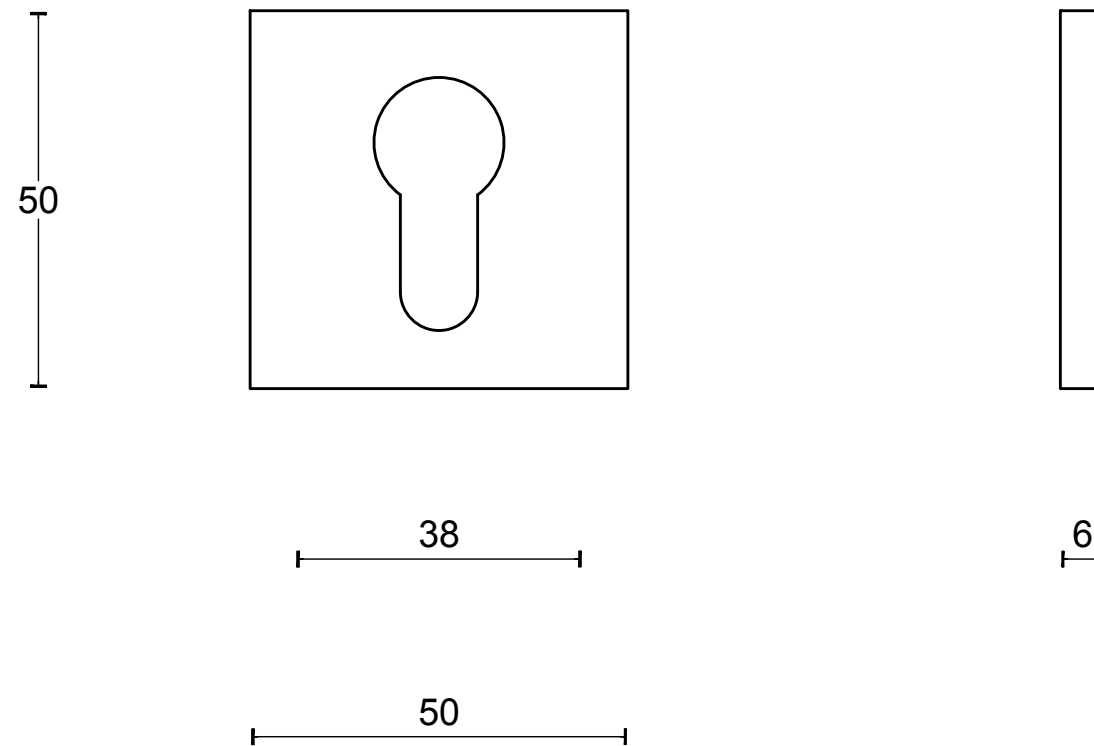

# LSQBY50

lever handle accessory  
profile cylinder escutcheon  
stainless steel

<b>FORMANI</b> <sup>®</sup>		Part number: 1501Y010 LSQBY50 V01	
		Description: <b>LSQBY50</b>	
Doc no.: 1501Y010 LSQBY50 V01.dwg	Creation date: 10-2-2014		Format: <b>A3</b>
Formani Holland B.V. · Amerikalaan 55 · 6199 AE Maastricht Airport · tel: +31 (0)43 308 90 00 · www.formani.nl · info@formani.nl			