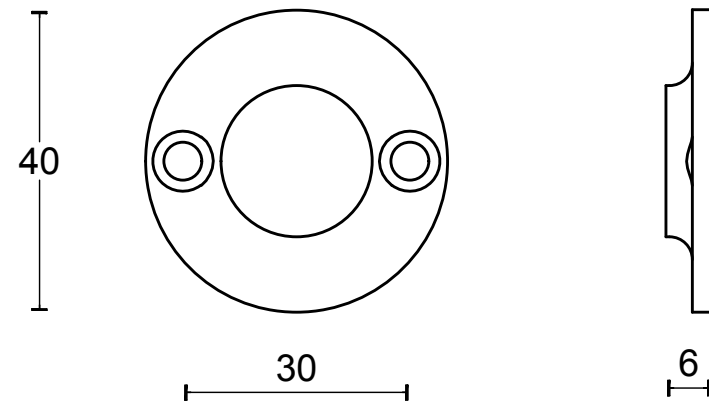

# FVB40

blank escutcheon  
stainless steel

FORMANI®		Part number:	
		Description:	
Doc no.: 1501R033 FVB40 V02.dwg	FVB40		Format:
Drawn by: Christian Brimbois   Creation date: 22-8-2017			A3
FORMANI HOLLAND B.V. EUROPALAAN 12 6199 AB MAASTRICHT-AIRPORT NL T +31 (0)43 308 90 00 INFO@FORMANI.COM FORMANI.COM			