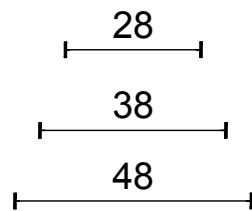

FV360 NP - PS

pull handle
stainless steel

360

300

<h1>FORMANI®</h1>		Part number:	
		Description:	
Doc no.: 1501G080 FV360 NP V02.dwg		<h2>FV360 NP - PS</h2>	Format:
Drawn by: Christian Brimbois	Creation date: 30-8-2017		<h3>A3</h3>
<small>FORMANI HOLLAND B.V. EUROPALAAN 12 6199 AB MAASTRICHT-AIRPORT NL T +31 (0)43 308 90 00 INFO@FORMANI.COM FORMANI.COM</small>			