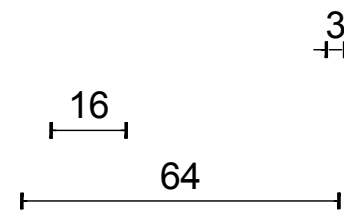

FV360 NP - PS

pull handle
stainless steel

360

300

<h1>FORMANI®</h1>		Part number:	
		Description:	
Doc no.: 1501G080 FV360 NP V02.dwg		<h2>FV360 NP - PS</h2>	Format:
Drawn by: Christian Brimbois	Creation date: 30-8-2017		<h3>A3</h3>
<small>FORMANI HOLLAND B.V. EUROPALAAN 12 6199 AB MAASTRICHT-AIRPORT NL T +31 (0)43 308 90 00 INFO@FORMANI.COM FORMANI.COM</small>			