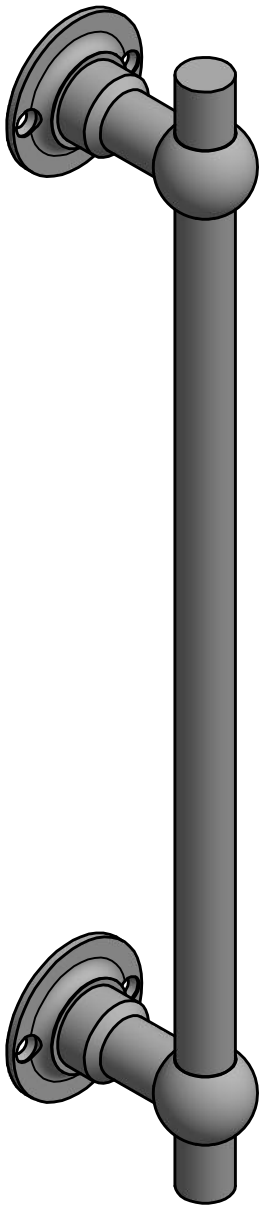

FV360 NP - PS

pull handle
stainless steel

360

300

<h1>FORMANI®</h1>		Part number:	
		Description:	
Doc no.: 1501G080 FV360 NP V02.dwg		<h2>FV360 NP - PS</h2>	Format:
Drawn by: Christian Brimbois	Creation date: 30-8-2017		<h3>A3</h3>
<small>FORMANI HOLLAND B.V. EUROPALAAN 12 6199 AB MAASTRICHT-AIRPORT NL T +31 (0)43 308 90 00 INFO@FORMANI.COM FORMANI.COM</small>			