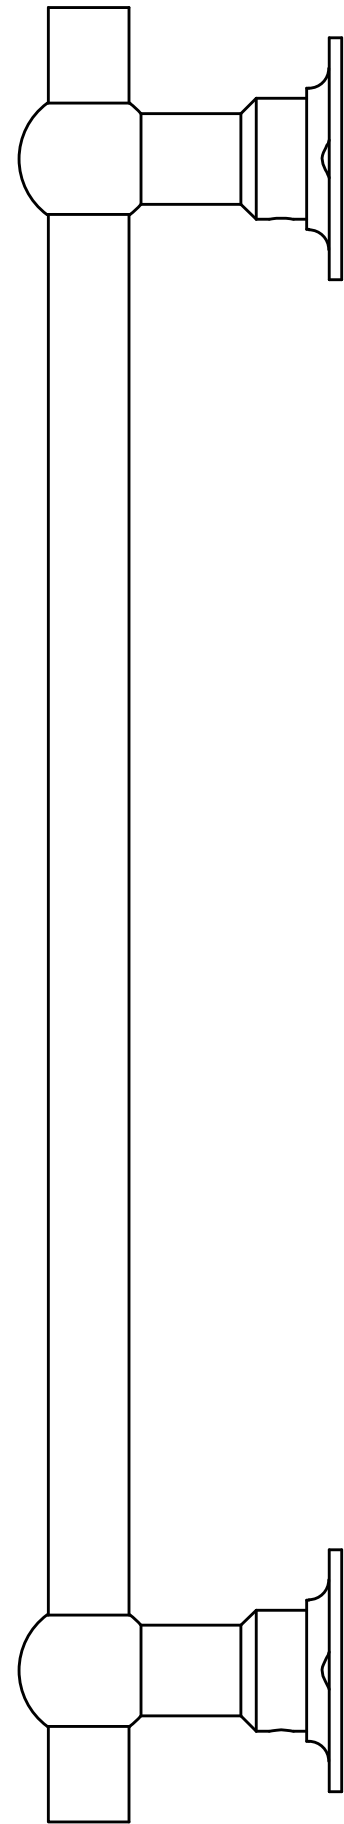

FV360 NP - PS

pull handle
stainless steel

360

300

<h1>FORMANI®</h1>		Part number:	
		Description:	
Doc no.: 1501G080 FV360 NP V02.dwg		<h2>FV360 NP - PS</h2>	Format:
Drawn by: Christian Brimbois	Creation date: 30-8-2017		<h3>A3</h3>
<small>FORMANI HOLLAND B.V. EUROPALAAN 12 6199 AB MAASTRICHT-AIRPORT NL T +31 (0)43 308 90 00 INFO@FORMANI.COM FORMANI.COM</small>			